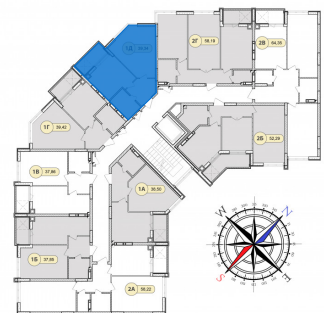

План типового поверху