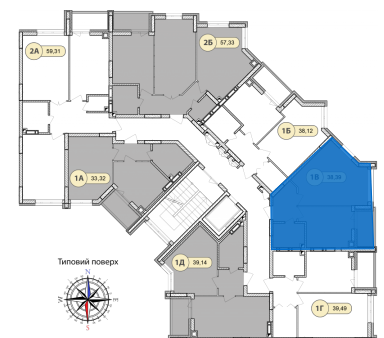

|                     |                            |
|---------------------|----------------------------|
| Будинок:            | <b>13</b>                  |
| Тип планування:     | <b>1В</b>                  |
| Номер квартири:     | <b>47</b>                  |
| Загальна площа:     | <b>38.39 м<sup>2</sup></b> |
| 1. передпокій:      | <b>3,92 м<sup>2</sup></b>  |
| 2. кухня:           | <b>10,07 м<sup>2</sup></b> |
| 3. санвузол:        | <b>4,02 м<sup>2</sup></b>  |
| 4. житлова кімната: | <b>18,83 м<sup>2</sup></b> |
| 5. лоджія:          | <b>1,55 м<sup>2</sup></b>  |

**1,055,725 грн**

або 27,500 грн / м<sup>2</sup>

Генплан

План типового поверху

Відділ продажів: м. Ірпінь, вул. Соборна, 2/2А

Телефон для зв'язку: +38 (093) 170 77 00