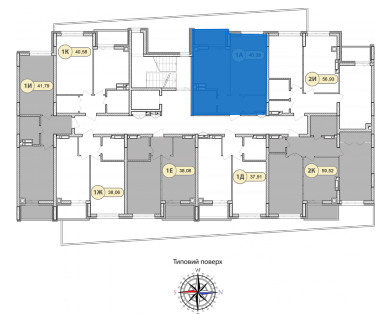

План типового поверху