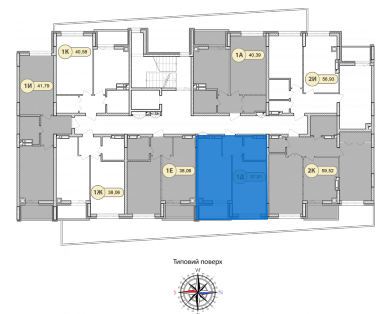

Будинок: **14**
Тип планування: **1Д**
Номер квартири: **12**
Загальна площа: **37.91 м²**

1,004,615 грн

або 26,500 грн / м²

Генплан

План типового поверху

Відділ продажів: м. Ірпінь, вул. Соборна, 2/2А

Телефон для зв'язку: +38 (093) 170 77 00