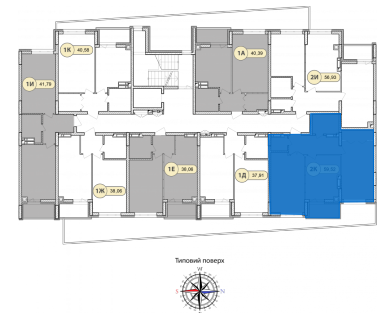

План типового поверху