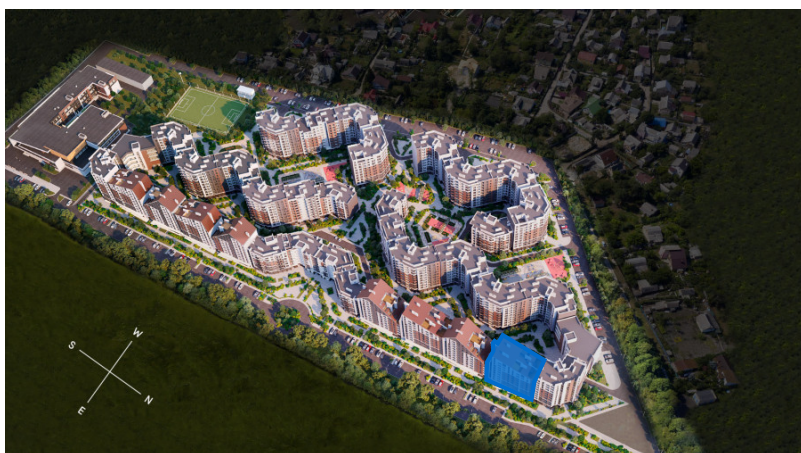

Будинок: **14**
Тип планування: **2К**
Номер квартири: **51**
Загальна площа: **36.86 м²**

958,360 грн

або 26,000 грн / м²

Генплан

План типового поверху

Відділ продажів: м. Ірпінь, вул. Соборна, 2/2А

Телефон для зв'язку: +38 (093) 170 77 00