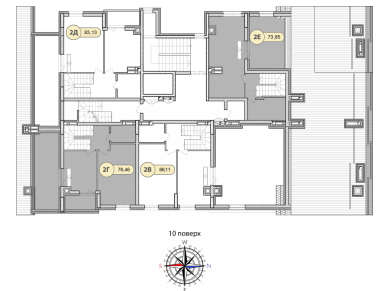

Будинок: **14**  
Тип планування: **1А**  
Номер квартири: **58**  
Загальна площа: **73.85 м<sup>2</sup>**

**1,920,100 грн**

або 26,000 грн / м<sup>2</sup>

Генплан

План типового поверху

Відділ продажів: м. Ірпінь, вул. Соборна, 2/2А