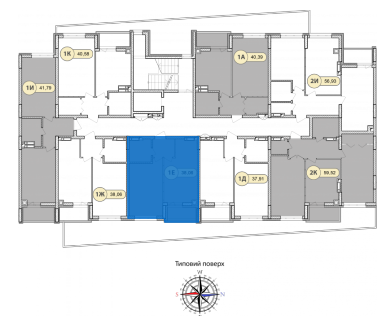

Будинок: **16**
Тип планування: **1Е**
Номер квартири: **13**
Загальна площа: **38.06 м²**

1,008,590 грн

або 26,500 грн / м²

Генплан

План типового поверху

Відділ продажів: м. Ірпінь, вул. Соборна, 2/2А

Телефон для зв'язку: +38 (093) 170 77 00