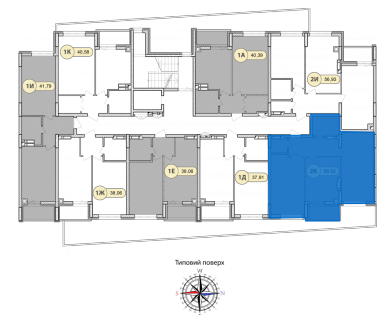

Будинок: **16**
Тип планування: **2К**
Номер квартири: **35**
Загальна площа: **59.52 м²**

1,398,720 грн

або 23,500 грн / м²

Генплан

План типового поверху

Відділ продажів: м. Ірпінь, вул. Соборна, 2/2А

Телефон для зв'язку: +38 (093) 170 77 00