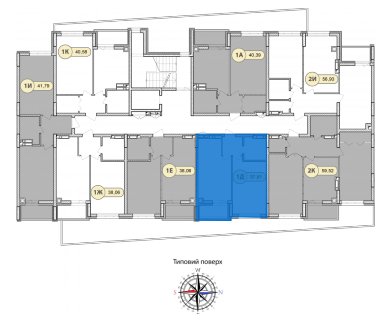

Будинок: **16**  
Тип планування: **1Д**  
Номер квартири: **36**  
Загальна площа: **37.91 м<sup>2</sup>**

**947,750 грн**

або 25,000 грн / м<sup>2</sup>

Генплан

План типового поверху

Відділ продажів: м. Ірпінь, вул. Соборна, 2/2А