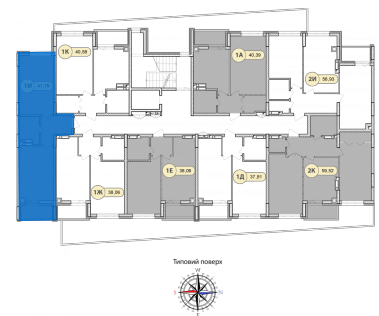

Будинок: **16**
Тип планування: **1И**
Номер квартири: **39**
Загальна площа: **41.79 м²**

1,107,435 грн

або 26,500 грн / м²

Генплан

План типового поверху

Відділ продажів: м. Ірпінь, вул. Соборна, 2/2А

Телефон для зв'язку: +38 (093) 170 77 00