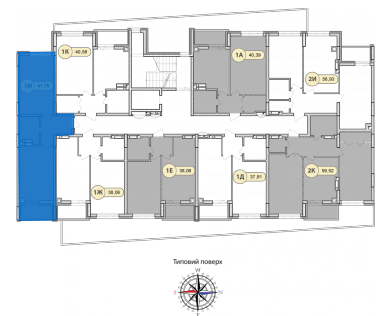

Будинок: **16**
Тип планування: **1И**
Номер квартири: **39**
Загальна площа: **41.79 м²**

1,107,435 грн
або 26,500 грн / м²

Генплан

План типового поверху

Відділ продажів: м. Ірпінь, вул. Соборна, 2/2А
Телефон для зв'язку: +38 (093) 170 77 00