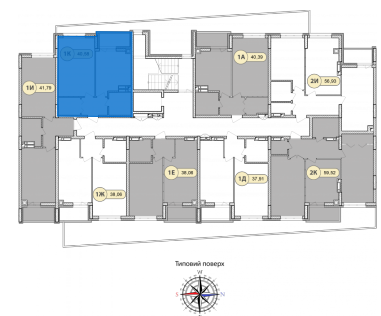

Будинок: **16**  
Тип планування: **1К**  
Номер квартири: **40**  
Загальна площа: **40.58 м<sup>2</sup>**

**1,006,384 грн**

або 24,800 грн / м<sup>2</sup>

Генплан

План типового поверху

Відділ продажів: м. Ірпінь, вул. Соборна, 2/2А