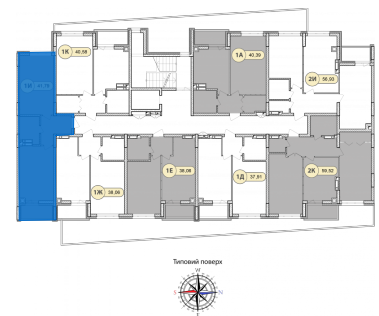

Будинок: **16**  
Тип планування: **1И**  
Номер квартири: **47**  
Загальна площа: **41.79 м<sup>2</sup>**

**1,107,435 грн**

або 26,500 грн / м<sup>2</sup>

Генплан

План типового поверху

Відділ продажів: м. Ірпінь, вул. Соборна, 2/2А