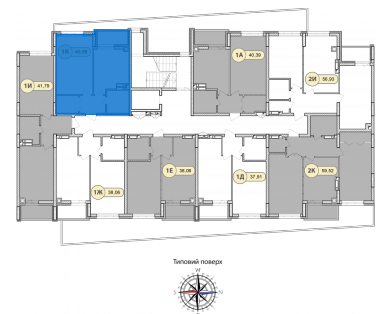

Будинок: **16**  
Тип планування: **1К**  
Номер квартири: **48**  
Загальна площа: **40.58 м<sup>2</sup>**

**1,075,370 грн**

або 26,500 грн / м<sup>2</sup>

Генплан

План типового поверху

Відділ продажів: м. Ірпінь, вул. Соборна, 2/2А