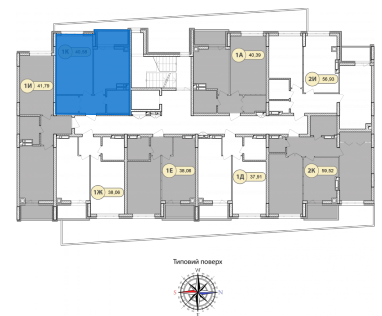

Будинок: **16**
Тип планування: **1К**
Номер квартири: **48**
Загальна площа: **40.58 м²**

1,075,370 грн

або 26,500 грн / м²

Генплан

План типового поверху

Відділ продажів: м. Ірпінь, вул. Соборна, 2/2А

Телефон для зв'язку: +38 (093) 170 77 00