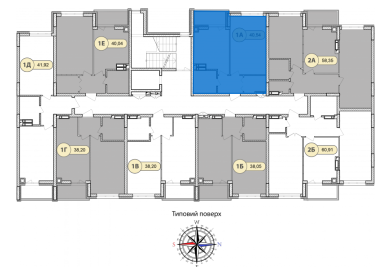

Будинок: **17**
Тип планування: **1А**
Номер квартири: **25**
Загальна площа: **40.54 м²**

1,054,040 грн

або 26,000 грн / м²

Генплан

План типового поверху

Відділ продажів: м. Ірпінь, вул. Соборна, 2/2А

Телефон для зв'язку: +38 (093) 170 77 00