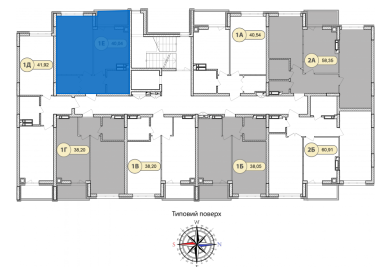

Будинок: **17**
Тип планування: **1Е**
Номер квартири: **8**
Загальна площа: **40.04 м²**

1,041,040 грн

або 26,000 грн / м²

Генплан

План типового поверху

Відділ продажів: м. Ірпінь, вул. Соборна, 2/2А

Телефон для зв'язку: +38 (093) 170 77 00