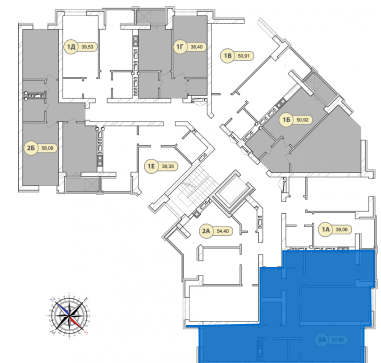

План типового поверху