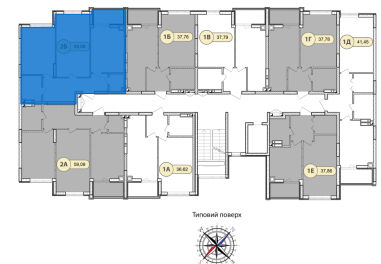

Будинок: **8**
Секція: **22**
Тип планування: **25**
Номер квартири: **19**
Загальна площа: **59.08 м²**

1,075,256 грн

або 18,200 грн / м²

Генплан

План типового поверху

Відділ продажів: м. Ірпінь, вул. Соборна, 2/2А