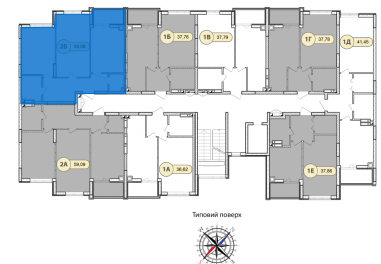

Будинок: **8**
Секція: **22**
Тип планування: **25**
Номер квартири: **27**
Загальна площа: **59.08 м²**

1,075,256 грн

або 18,200 грн / м²

Генплан

План типового поверху

Відділ продажів: м. Ірпінь, вул. Соборна, 2/2А