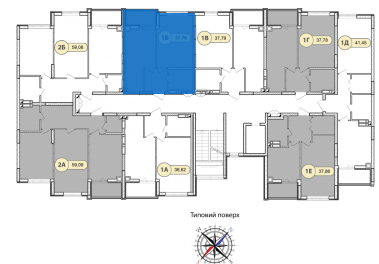

Будинок: **8**
Секція: **22**
Тип планування: **1Б**
Номер квартири: **28**
Загальна площа: **37.76 м²**

751,424 грн

або 19,900 грн / м²

Генплан

План типового поверху

Відділ продажів: м. Ірпінь, вул. Соборна, 2/2А