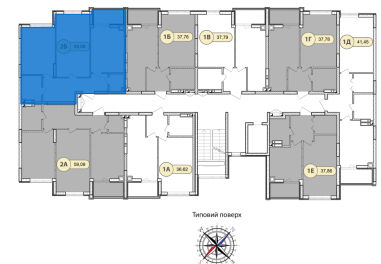

Будинок: **8**
Секція: **22**
Тип планування: **25**
Номер квартири: **43**
Загальна площа: **59.08 м²**

1,075,256 грн

або 18,200 грн / м²

Генплан

План типового поверху

Відділ продажів: м. Ірпінь, вул. Соборна, 2/2А