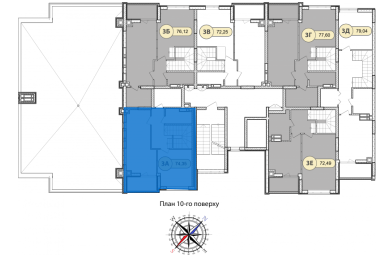

Будинок: **22**  
Тип планування: **1А**  
Номер квартири: **57**  
Загальна площа: **74.35 м<sup>2</sup>**

**1,710,050 грн**  
або 23,000 грн / м<sup>2</sup>

Генплан

План типового поверху

Відділ продажів: м. Ірпінь, вул. Соборна, 2/2А