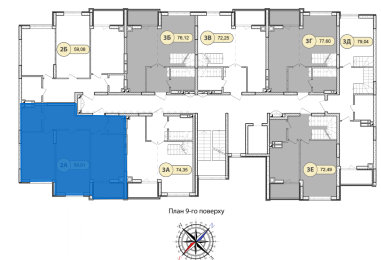

Будинок: **22**  
Тип планування: **2А**  
Номер квартири: **58**  
Загальна площа: **59.01 м²**

**1,374,933 грн**

або 23,300 грн / м²

Генплан

План типового поверху

Відділ продажів: м. Ірпінь, вул. Соборна, 2/2А