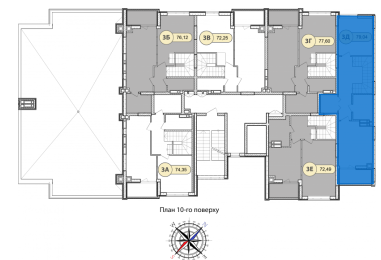

Будинок: **8**
Секція: **22**
Тип планування: **1Д**
Номер квартири: **63**
Загальна площа: **79.04 м²**

1,446,432 грн

або 18,300 грн / м²

Генплан

План типового поверху

Відділ продажів: м. Ірпінь, вул. Соборна, 2/2А