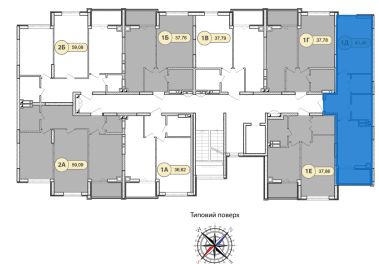

Будинок: 8
Секція: 22
Тип планування: 1Д
Номер квартири: 7
Загальна площа: 41.45 м²

845,580 грн

або 20,400 грн / м²

Генплан

План типового поверху

Відділ продажів: м. Ірпінь, вул. Соборна, 2/2А

Телефон для зв'язку: 0931702373