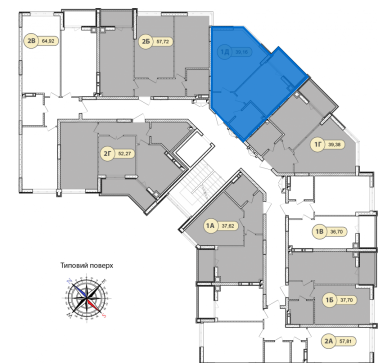

План типового поверху