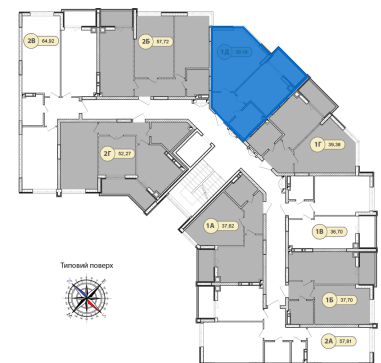

План типового поверху