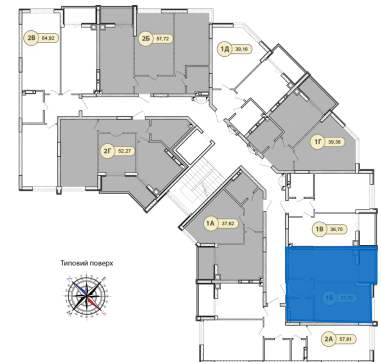

Будинок: **23**
Тип планування: **1Б**
Номер квартири: **7**
Загальна площа: **37.70 м²**
Житлова площа: **37.70 м²**

923,650 грн

або 24,500 грн / м²

Генплан

План типового поверху

Відділ продажів: м. Ірпінь, вул. Соборна, 2/2А