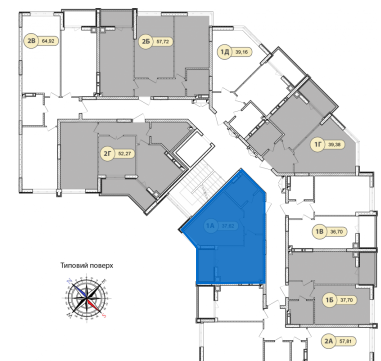

Будинок: **23**
Тип планування: **1А**
Номер квартири: **9**
Загальна площа: **37.62 м²**
Житлова площа: **37.62 м²**

921,690 грн

або 24,500 грн / м²

Генплан

План типового поверху

Відділ продажів: м. Ірпінь, вул. Соборна, 2/2А