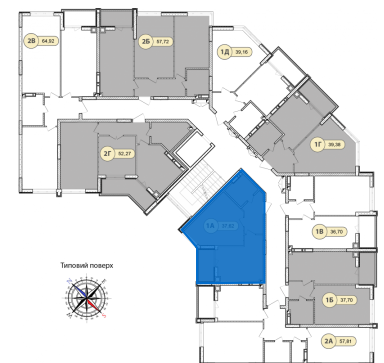

Будинок: **23**
Тип планування: **1А**
Номер квартири: **9**
Загальна площа: **37.62 м²**
Житлова площа: **37.62 м²**

921,690 грн

або 24,500 грн / м²

Генплан

План типового поверху

Відділ продажів: м. Ірпінь, вул. Соборна, 2/2А