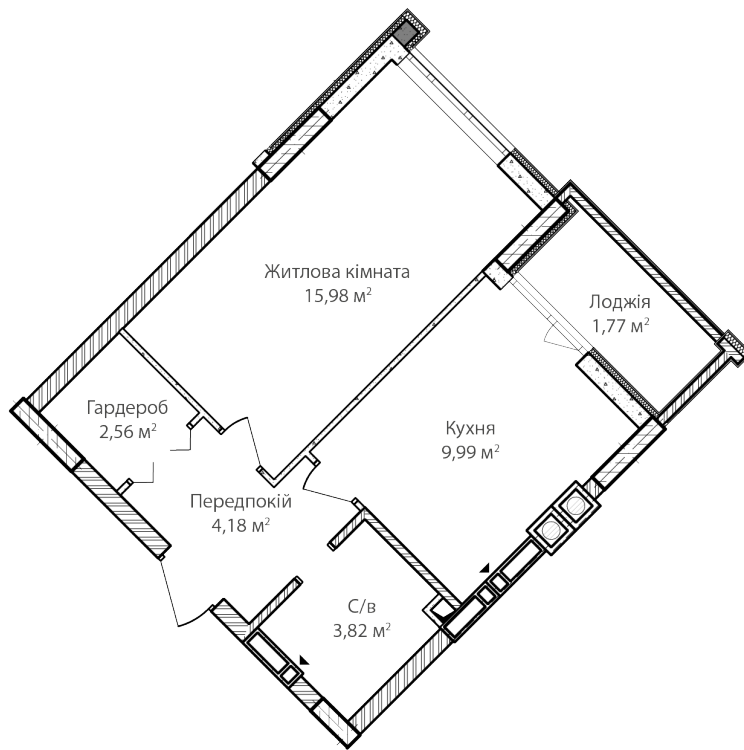

ЖК "СИНЕРГІЯ СІТІ"

13.07.2020

Будинок:	1
Секція:	7
Тип планування:	1Г
Номер квартири:	32
Загальна площа:	38.30 м²
Житлова площа:	15.97 м²
1. передпокій:	4,18 м²
2. гардероб:	2,56 м²
3. санвузол:	3,82 м²
4. кухня:	9,99 м²
5. житлова кімната:	15,98 м²
6. лоджія:	1,77 м²

597,480 грн

або 15,600 грн / м²

Генплан

План типового поверху

Відділ продажів: м. Ірпінь, вул. Соборна, 2/2А

Телефон для зв'язку: 0931702373