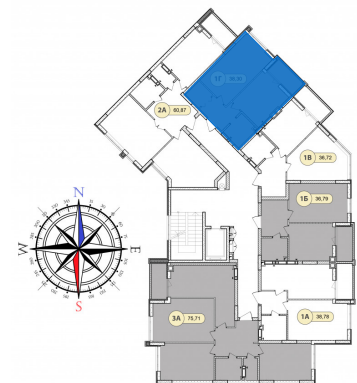

План типового поверху