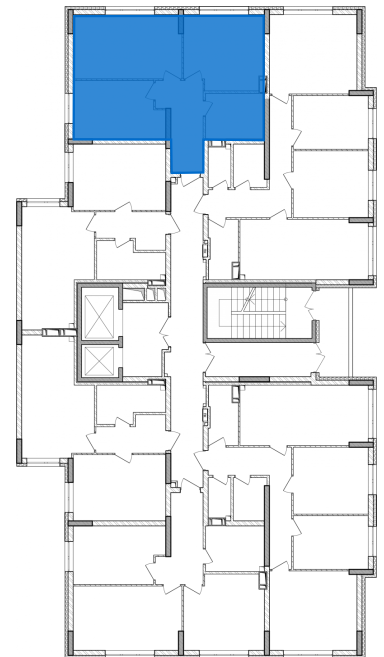

ЖК "CITY PARK"

24.10.2020

Черга:	2
Секція:	1
Тип планування:	2A1
Номер квартири:	61
Загальна площа:	57.80 м²
1. коридор:	7.87 м²
2. санвузол:	6.63 м²
3. кухня:	13.76 м²
4. житлова кімната:	12.49 м²
5. житлова кімната:	17.05 м²

878,560 грн

або 15,200 грн / м²

Генплан

План типового поверху

Телефон для зв'язку: 0931702373