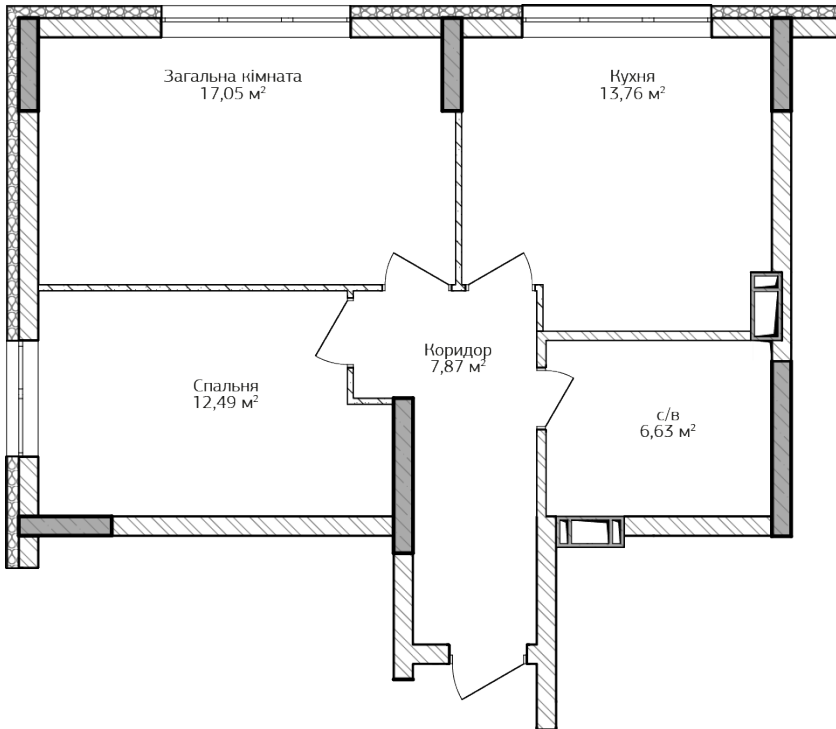

ЖК "CITY PARK"

24.10.2020

Черга:	2
Секція:	1
Тип планування:	2A1
Номер квартири:	61
Загальна площа:	57.80 м²
1. коридор:	7.87 м²
2. санвузол:	6.63 м²
3. кухня:	13.76 м²
4. житлова кімната:	12.49 м²
5. житлова кімната:	17.05 м²

878,560 грн

або 15,200 грн / м²

Генплан

План типового поверху

Телефон для зв'язку: 0931702373