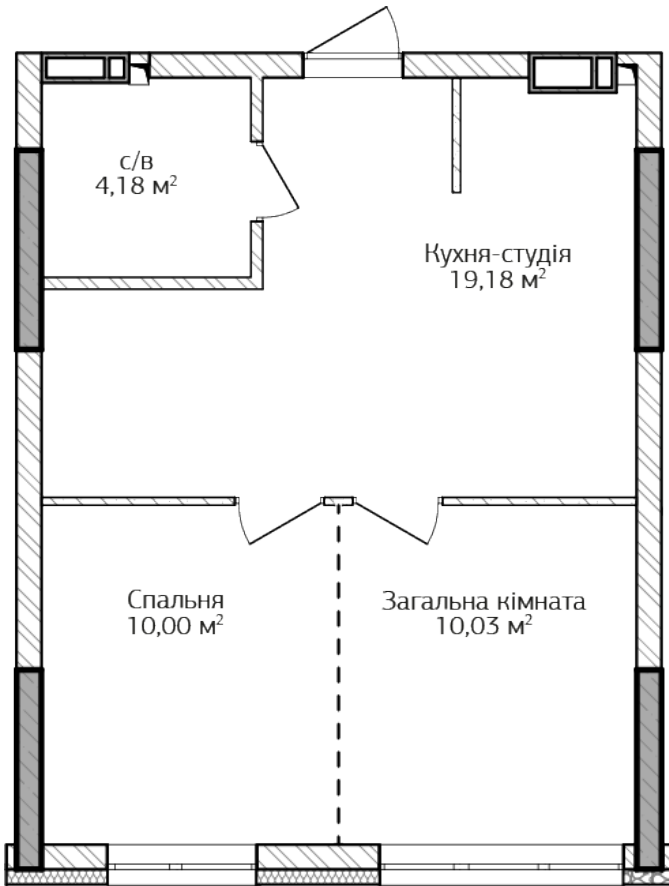

ЖК "CITY PARK"

24.10.2020

Черга:	2
Секція:	2
Тип планування:	1E
Номер квартири:	104
Загальна площа:	43.39 м²
1. кухня-студія:	19.18 м²
2. санвузол:	4.18 м²
3. житлова кімната:	10.00 м²
4. житлова кімната:	10.03 м²

707,257 грн

або 16,300 грн / м²

Генплан

План типового поверху

Телефон для зв'язку: 0931702373