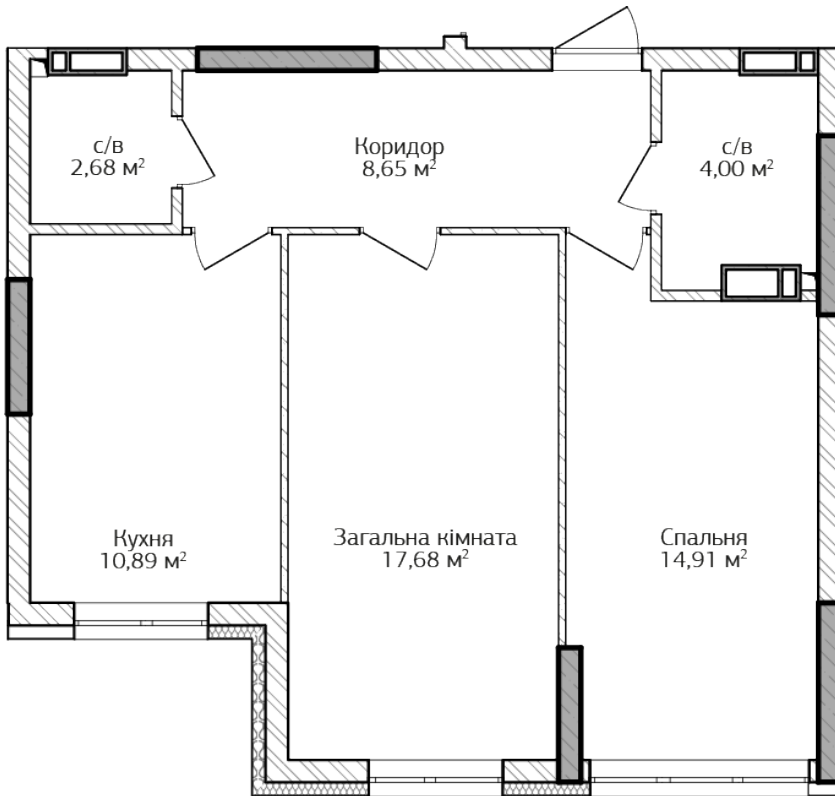

ЖК "CITY PARK"

24.10.2020

Черга:	2
Секція:	2
Тип планування:	2С
Номер квартири:	138
Загальна площа:	58.81 м²
1. коридор:	8.65 м²
2. санвузол:	2.68 м²
3. ванна кімната:	4.00 м²
4. кухня:	10.89 м²
5. житлова кімната:	14.91 м²
6. житлова кімната:	17.68 м²

935,079 грн

або 15,900 грн / м²

Генплан

План типового поверху

Телефон для зв'язку: 0931702373