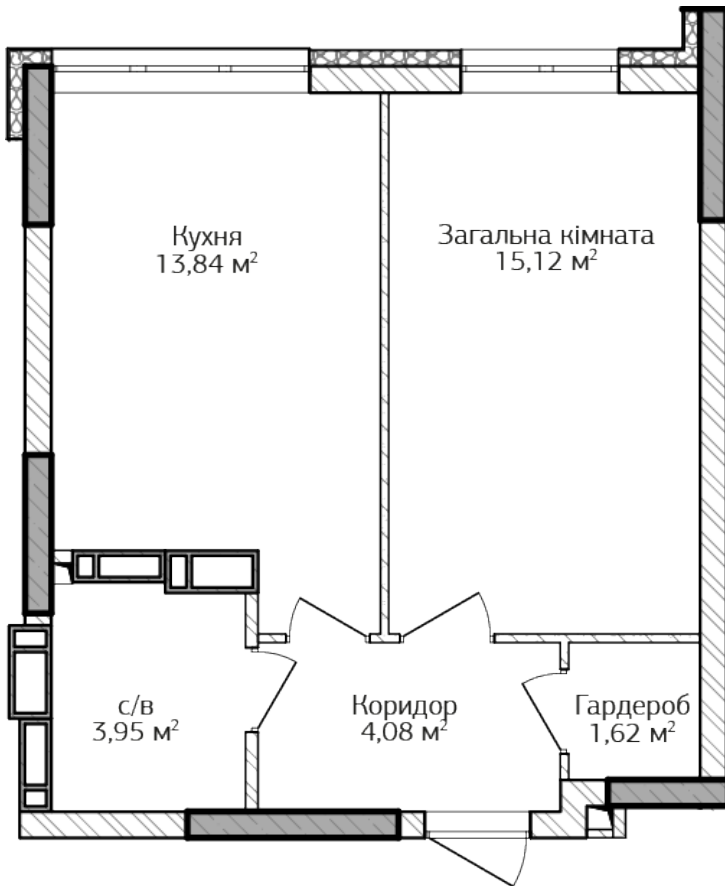

ЖК "CITY PARK"

24.10.2020

Черга:	2
Секція:	2
Тип планування:	1F
Номер квартири:	140
Загальна площа:	38.61 м ²
1. коридор:	4.08 м ²
2. гардероб:	1.62 м ²
3. санвузол:	3.95 м ²
4. кухня:	13.84 м ²
5. житлова кімната:	15.12 м ²

637,065 грн

або 16,500 грн / м²

Генплан

План типового поверху

Телефон для зв'язку: 0931702373