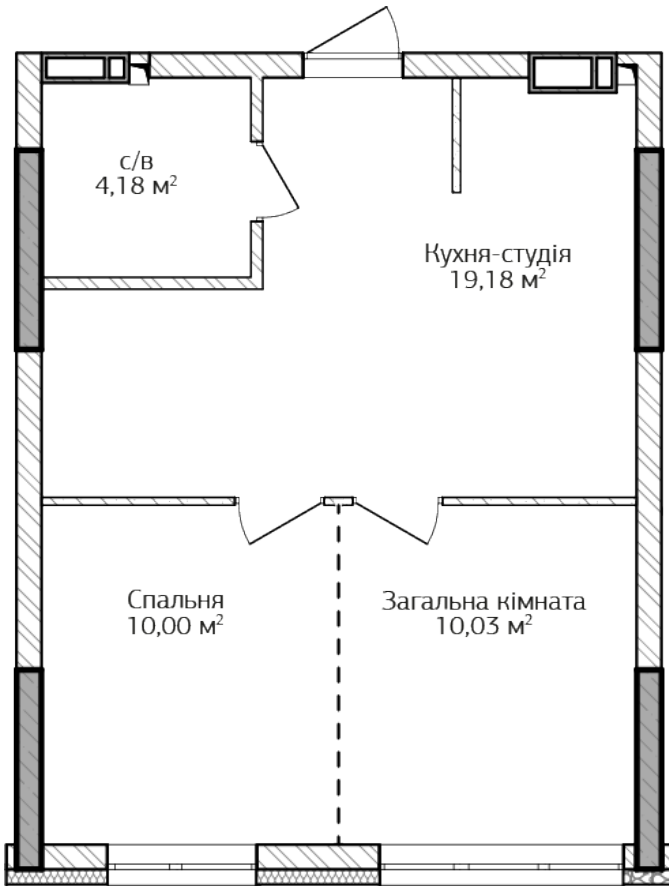

# ЖК "CITY PARK"

28.09.2020

Черга:	<b>2</b>
Секція:	<b>3</b>
Тип планування:	<b>1E</b>
Номер квартири:	<b>138</b>
Загальна площа:	<b>43.39 м²</b>
Житлова площа:	<b>15.26 м²</b>
1. кухня-студія:	<b>19.18 м²</b>
2. санвузол:	<b>4.18 м²</b>
3. житлова кімната:	<b>10.00 м²</b>
4. житлова кімната:	<b>10.03 м²</b>

**659,528 грн**

або 15,200 грн / м²

Генплан

План типового поверху

Телефон для зв'язку: 0931702373