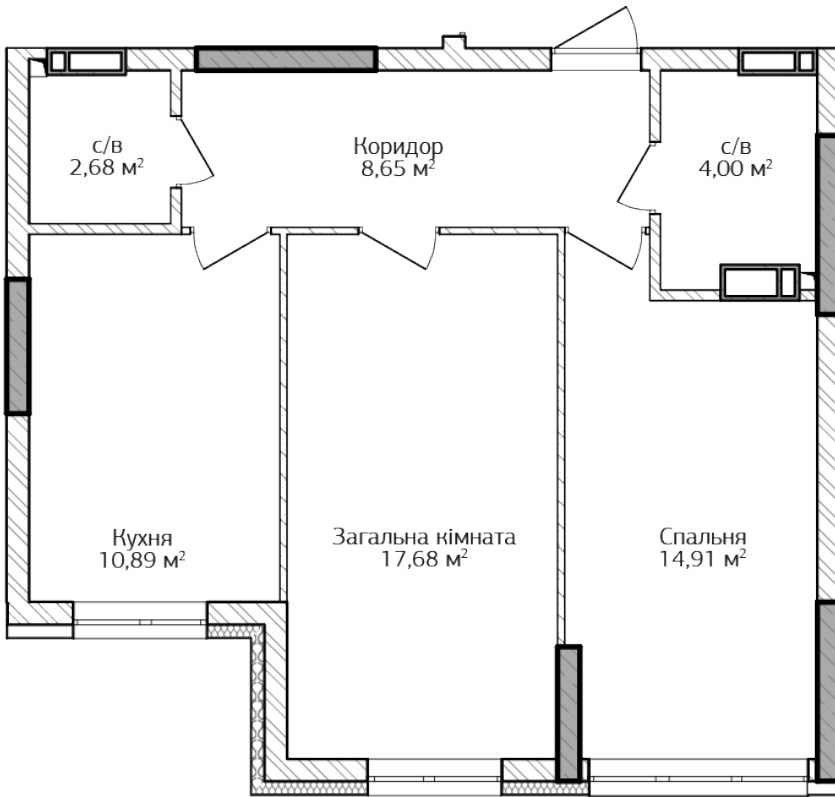

ЖК "CITY PARK"

08.08.2020

Черга:	2
Секція:	3
Тип планування:	2С
Номер квартири:	62
Загальна площа:	58.81 м²
Житлова площа:	28.66 м²
1. коридор:	8.65 м²
2. санвузол:	2.68 м²
3. ванна кімната:	4.00 м²
4. кухня:	10.89 м²
5. житлова кімната:	14.91 м²
6. житлова кімната:	17.68 м²

782,173 грн

або 13,300 грн / м²

Генплан

План типового поверху

Телефон для зв'язку: 0931702373