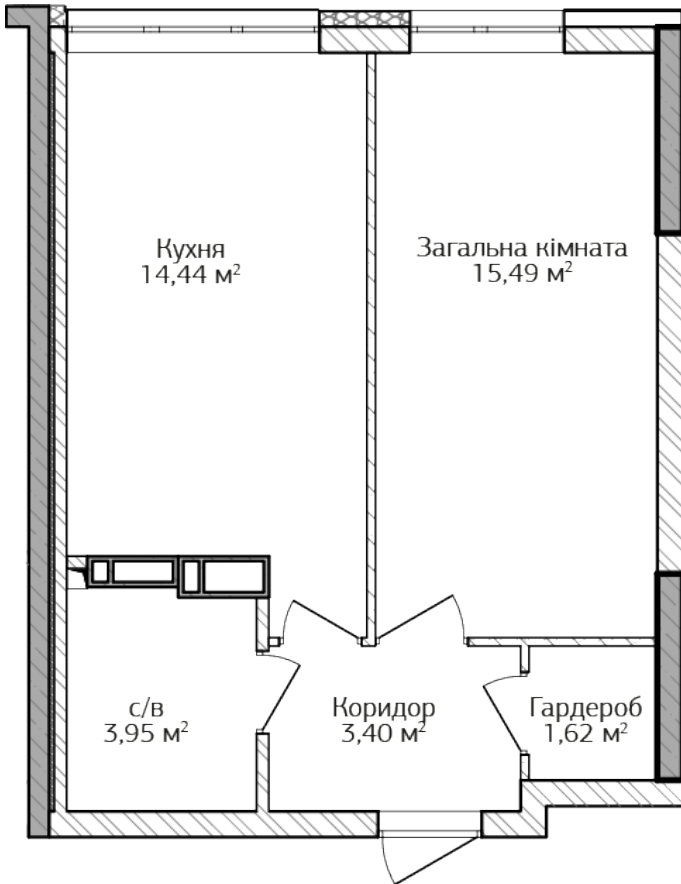

ЖК "CITY PARK"

29.09.2020

Черга:	2
Секція:	3
Тип планування:	1A
Номер квартири:	88
Загальна площа:	38.90 м²
Житлова площа:	16.93 м²
1. коридор:	3.40 м²
2. санвузол:	3.95 м²
3. кухня:	14.44 м²
4. житлова кімната:	15.49 м²
5. гардероб:	1.62 м²

610,730 грн

або 15,700 грн / м²

Генплан

План типового поверху

Телефон для зв'язку: 0931702373